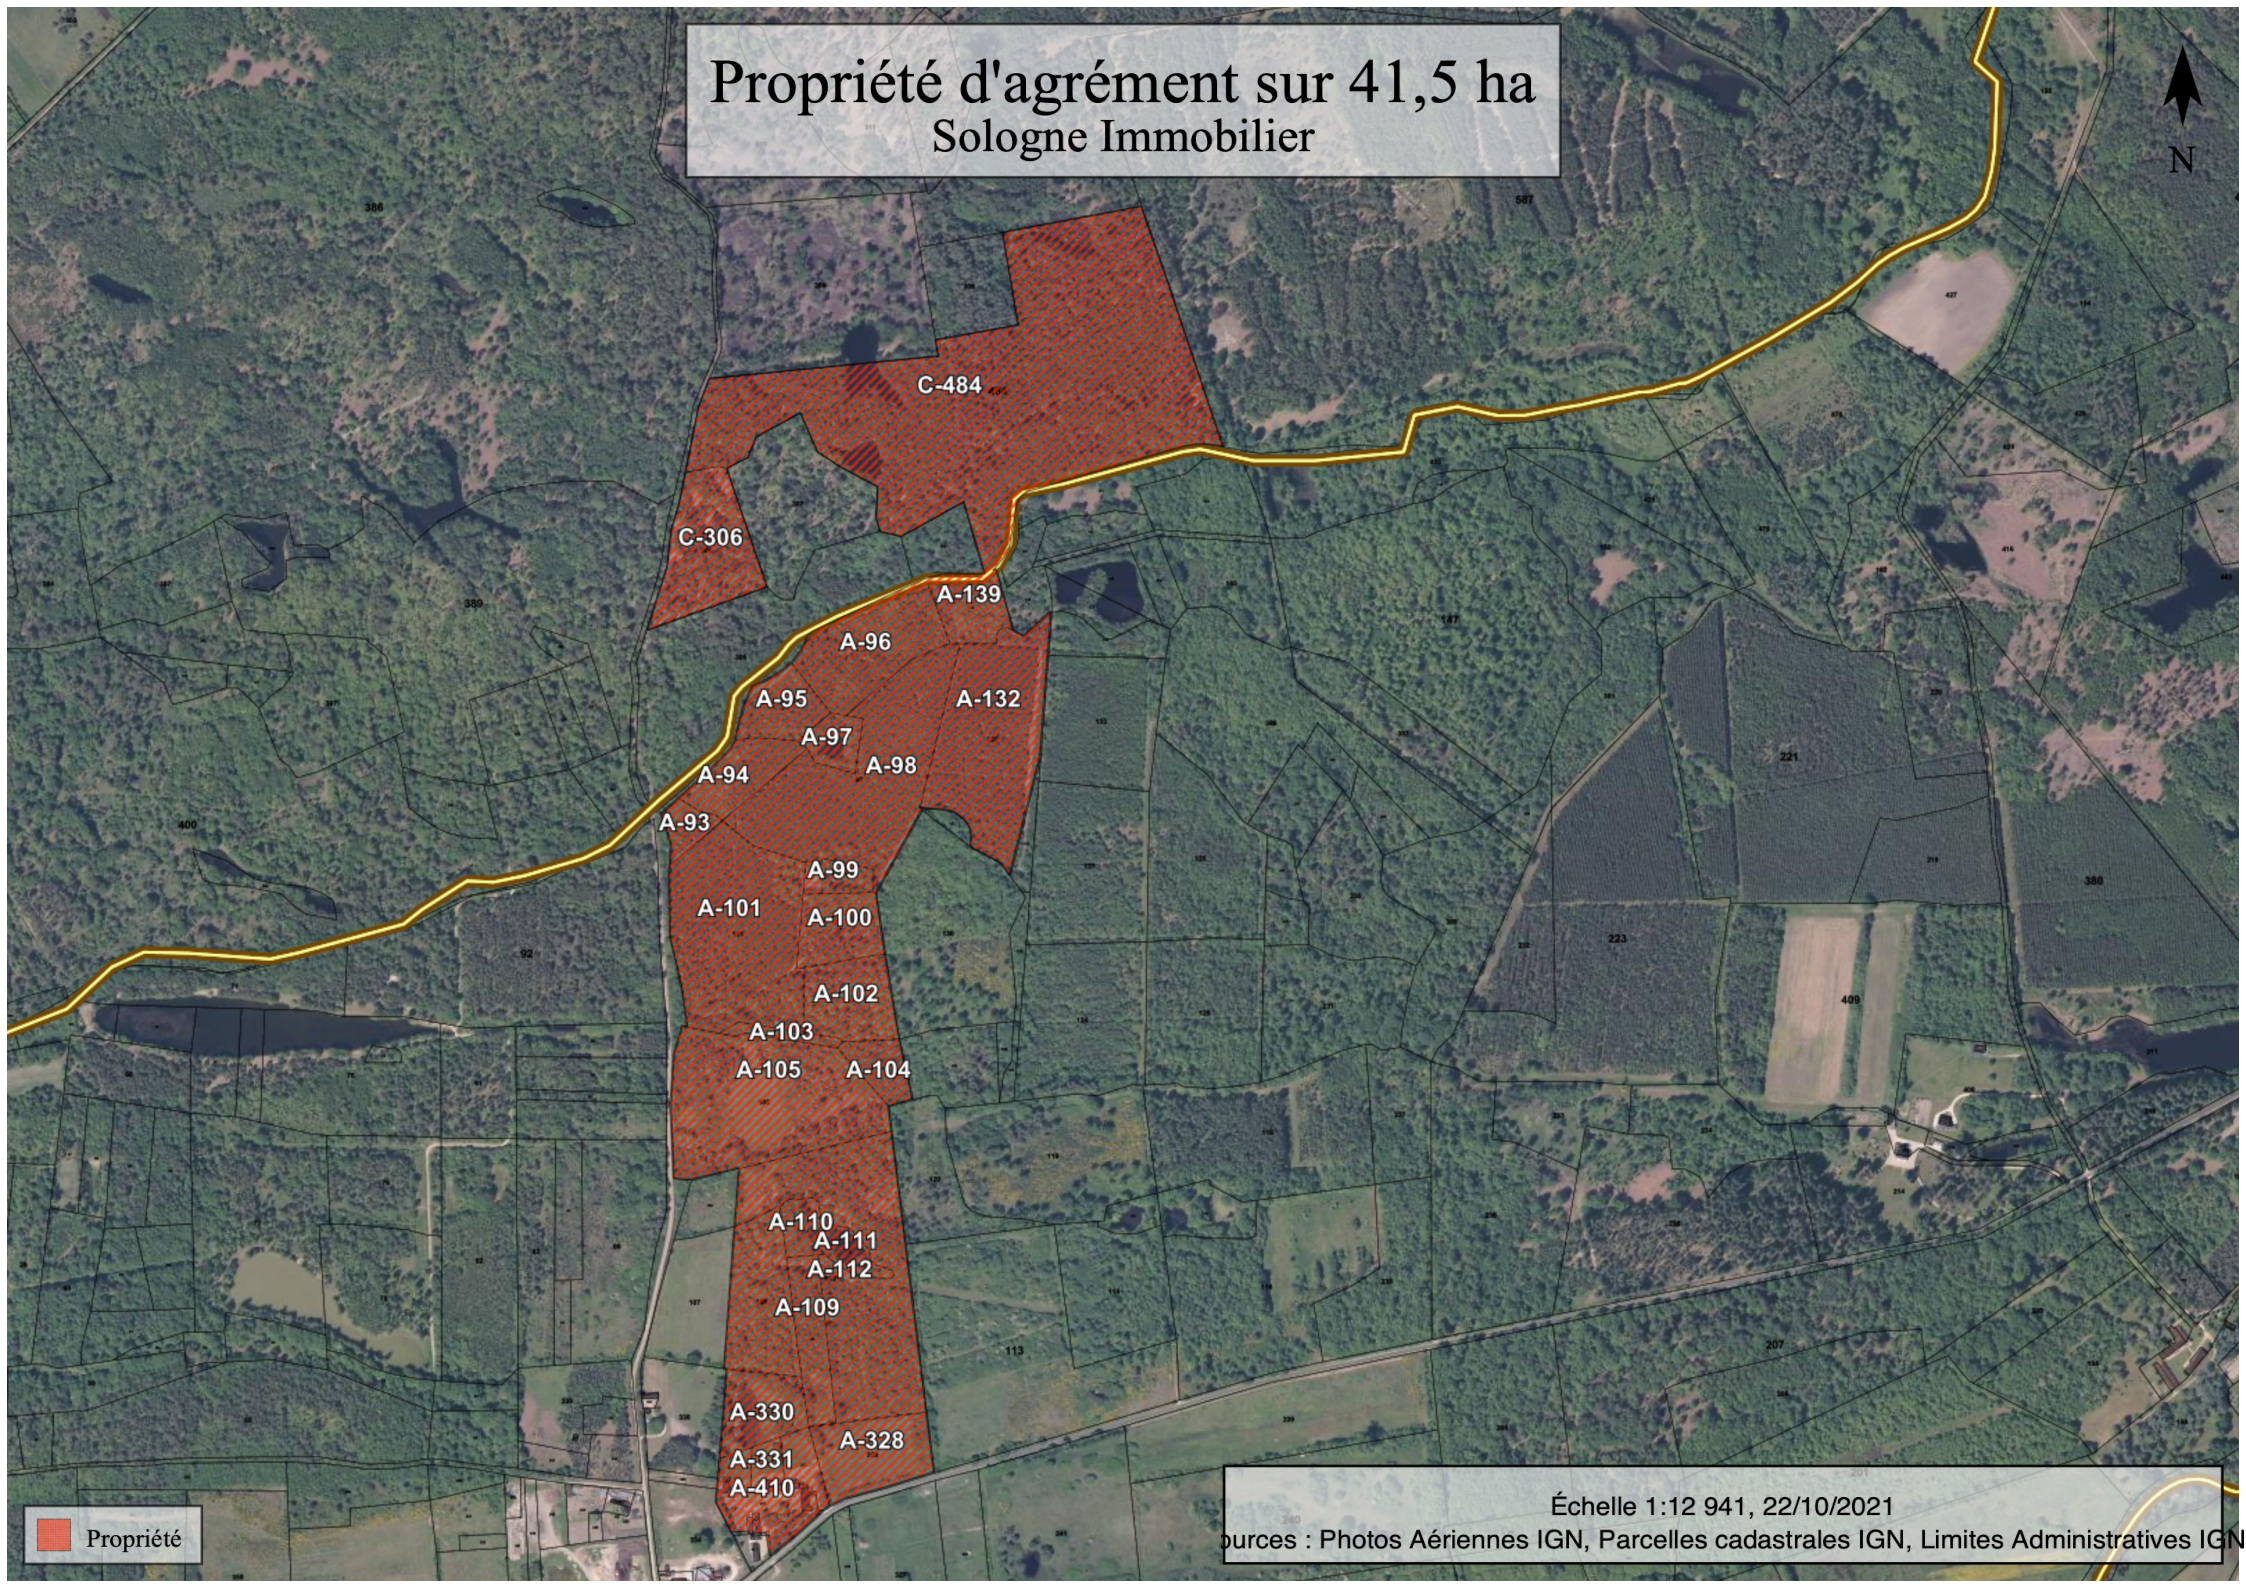

# Propriété d'agrément sur 41,5 ha Sologne Immobilier

Propriété

Échelle 1:12 941, 22/10/2021  
Sources : Photos Aériennes IGN, Parcelles cadastrales IGN, Limites Administratives IGN