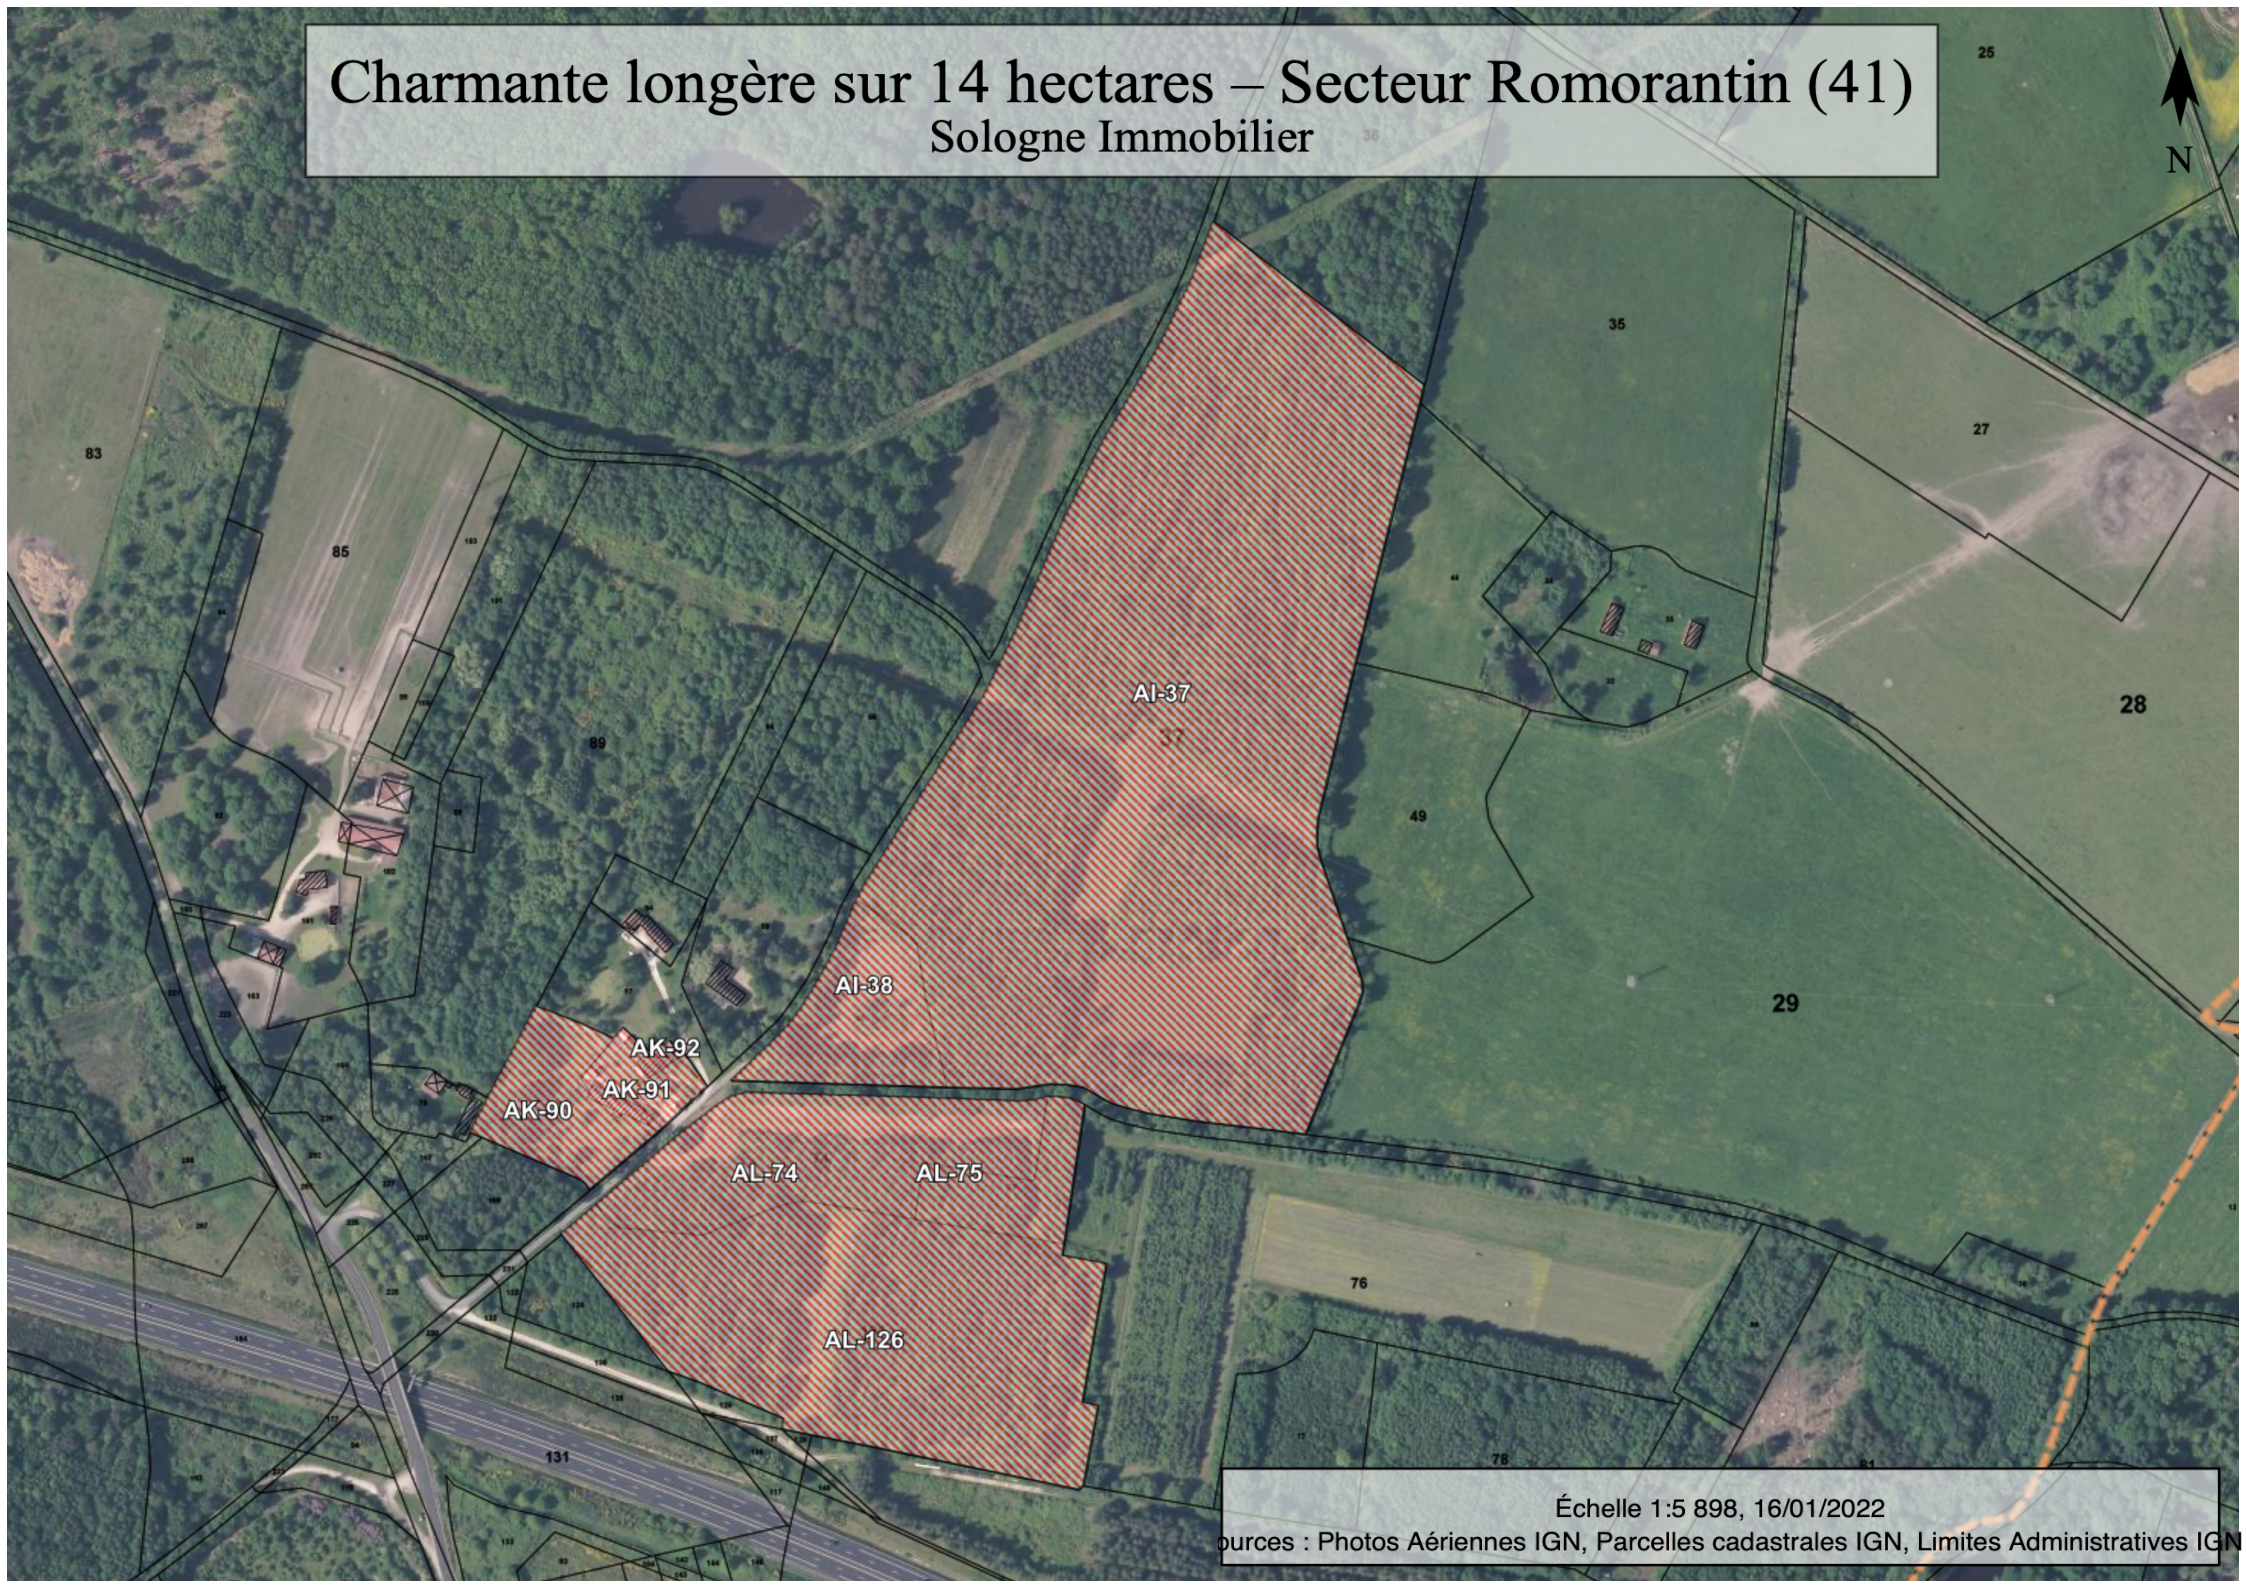

Charmante longère sur 14 hectares – Secteur Romorantin (41) Sologne Immobilier

Échelle 1:5 898, 16/01/2022
Sources : Photos Aériennes IGN, Parcelles cadastrales IGN, Limites Administratives IGN